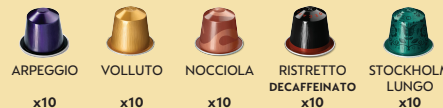

## ΚΑΨΟΥΛΕΣ

- ΑΓΟΡΑΖΕΤΕ ΟΠΟΙΑΔΗΠΟΤΕ ΜΗΧΑΝΗ **NESPRESSO ORIGINAL**
- ΚΑΝΕΤΕ ΤΗΝ ΠΡΩΤΗ ΣΑΣ ΠΑΡΑΓΓΕΛΙΑ ΣΕ ΚΑΦΕ **NESPRESSO**  
ΕΛΑΧΙΣΤΗ ΠΑΡΑΓΓΕΛΙΑ 5 ΣΥΣΚΕΥΑΣΙΕΣ ΚΑΦΕ **NESPRESSO ORIGINAL**
- ΣΑΣ ΚΑΝΟΥΜΕ ΔΩΡΟ ΤΙΣ ΠΑΡΑΚΑΤΩ 50 ΚΑΨΟΥΛΕΣ

ARPEGGIO x10  
VOLLUTO x10  
NOCCIOLA x10  
RISTRETTO DECAFFEINATO x10  
STOCKHOLM LUNGO x10

ΕΞΑΡΓΥΡΩΣΤΕ ΕΔΩ  
[www.nespresso.com/gr/el/50caps](http://www.nespresso.com/gr/el/50caps)